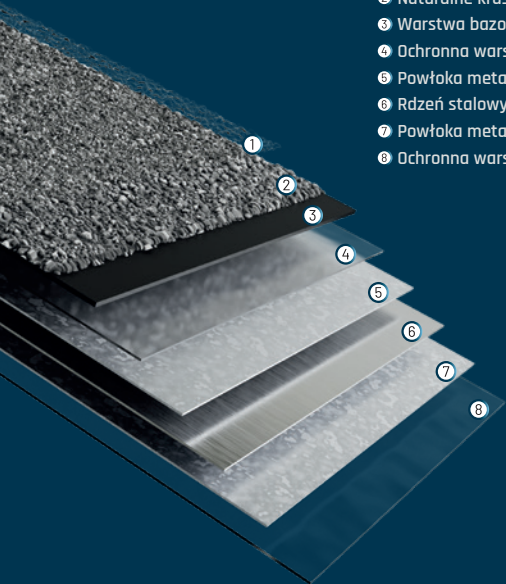

## STRUKTURA POWŁOK MODUŁU BLIZZARD

- 1 Bezbarna powłoka akrylowa
- 2 Naturalne kruszywo skalne
- 3 Warstwa bazowa
- 4 Ochronna warstwa pasywacyjna
- 5 Powłoka metaliczna Aluzinc
- 6 Rdzeń stalowy
- 7 Powłoka metaliczna Aluzinc
- 8 Ochronna warstwa pasywacyjna

### WYJĄTKOWY WYGLĄD KRUSZYWA NA BLACHODACHÓWCE Z PODWÓJNYM PRZETŁOCZENIEM

Wyjątkowy wygląd blachodachówki z kruszywem skalnym. Niepowtarzalna forma z podwójnym przetłoczeniem, to odpowiedź na aktualne trendy architektoniczne. BLIZZARD - ponadprzeciętna trwałość i łatwość montażu

### PRZYCIĄGAJĄCY UWAGĘ EFEKT WIZUALNY

BLIZZARD to stylowa, prostolinijna forma z podwójnym przetłoczeniem. Kształt nawiązujący do klasycznych dachówek ceramicznych, którego dopełnienie stanowi posypka z kruszywa skalnego. Wysoce estetyczny produkt o uszlachetnionej strukturze. Blizzard to nieodłączny element krajobrazu nowoczesnych pokryć dachowych. Dostępny w kolorze Dnyx sprawdzi się nie tylko w nowym budownictwie, ale także na dachach bardziej tradycyjnych budynków.

## WALORY KRUSZYWA SKALNEGO

Warstwa naturalnego kruszywa skalnego, tłumi odgłos  
deszczu, gradu czy silnych podmuchów wiatru. Stanowi  
to szczególne udogodnienie dla mieszkańców poddasza.